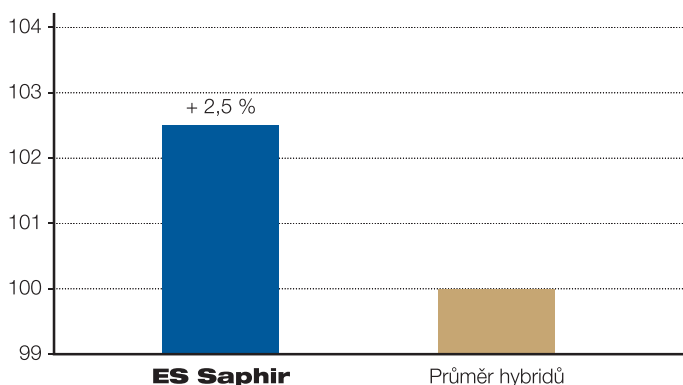

Výnos semen, Všetaty 2007–2008

Přesn maloparcelkov pokus

Srovnání na průměr pokusu [%]

ES SAPHIR výhradně nabízí obchodní zástupci společnosti SOUFFLET AGRO.

Více informací na www.soufflet-agro.cz a v publikaci Řepka od A do Z (občasník č. 3/2010).