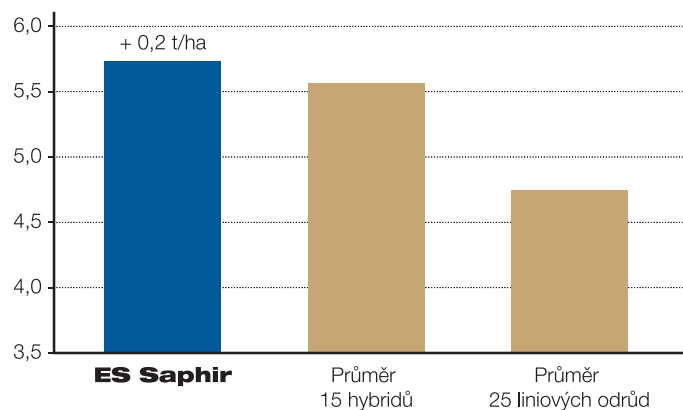

Pěstitelská doporučení

- Doporučujeme včasné setí pro optimální v voj před zimou a dle v voje počasí na podzim zvážít aplikaci morforegulatorů či fungicidů s morforegulačním efektem
- Doporučujeme pěstovat při vyšší intenzitě
- Vyžaduje velmi časně přihnojení vyšší dávkou dusíku
- V průběhu vegetace je vhodné kombinovat ošetření s aplikací listov ch hnojiv FERTILEADER, FORTESTIM nebo CAMPOFORT dle ARR, které zvyšují využití dusíku z hnojiv a zvyšují využití v nosového potenciálu řepky
- Optimální hustota porostu je 35–45 rostlin/m²

Charakteristika ES SAPHIR

Výnos semen, Červený Újezd 2009

Přesn maloparcelkov pokus

Výnos semen [t/ha]

ES SAPHIR je hybrid s vysokou výkonností, kterou potvrdil v registracích i v okolních státech. Svou výkonnost potvrzuje i v odrůdových pokusech v České republice. Má vysokou přirozenou výkonnost a velmi dobře reaguje na vyšší úroveň agrotechniky.