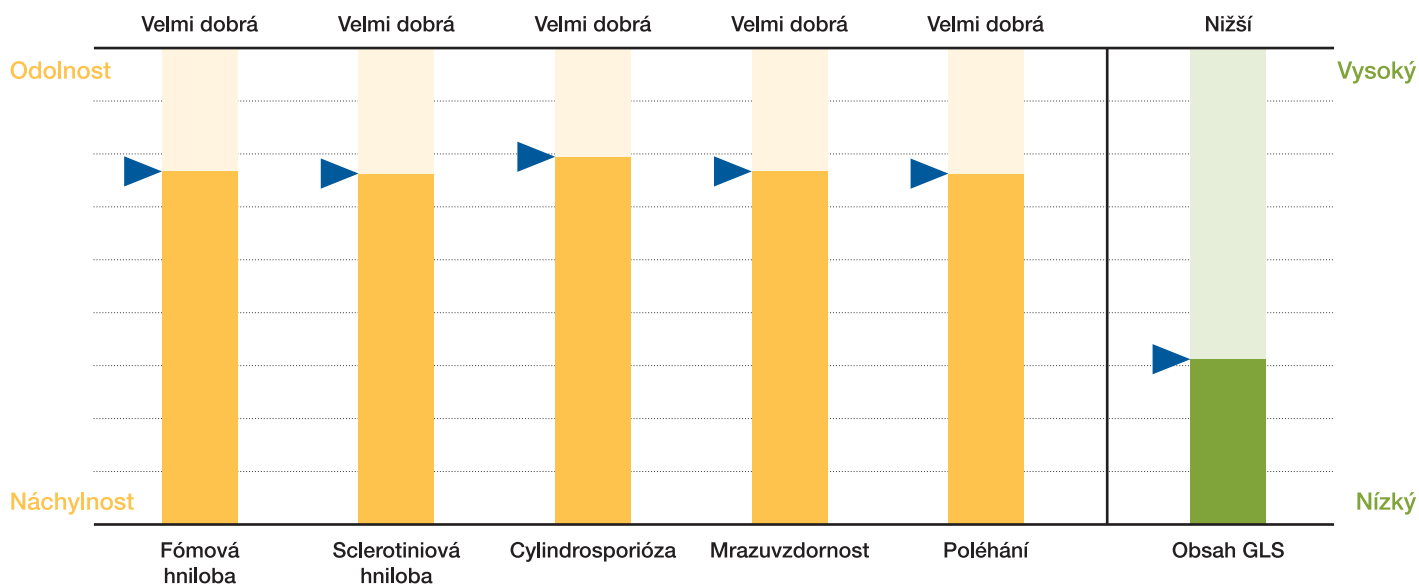

ES SAPHIR se vyznačuje vysokou větvicí schopností již od spodní části rostliny a dokáže velmi dobře zahustit porost. Vyžaduje včasnou aplikaci N hnojiv.

Charakteristika

Typ odrůdy:	hybridní, 00, středního vzrůstu
Rychlost růstu:	středně rychlý růst
Mrazuvzdornost:	dobrá i v těžších podmínkách
Regenerace:	velmi rychlá
Ranost kvetení:	středně raná
Ranost zrání:	raná až středně raná
Výnos semen:	velmi vysoký
Olejnatost:	střední až vysoká
HTS:	střední
Udržovatel:	Euralis Semences, F
Registrace:	EU katalog (Dánsko 2003, Rakousko 2004, Polsko 2005, Bulharsko 2007)

Přednosti

- Vysoká v nosnost při dobré olejnatosti
- V born zdravotní stav (velmi dobrá odolnost proti *Phoma lingam*, sklerotiniové hnilobě a cylindrosporióze)
- Dobrá mrazuvzdornost a přezimování
- Rychlá regenerační schopnost po zimě
- Velmi dobrá odolnost k poléhání
- Rovnoměrné dozrávání

Pěstitelská doporučení

- Doporučujeme včasné setí pro optimální v voj před zimou a dle v voje počasí na podzim zvážít aplikaci morforegulatorů či fungicidů s morforegulačním efektem
- Doporučujeme pěstovat při vyšší intenzitě
- Vyžaduje velmi časně přihnojení vyšší dávkou dusíku
- V průběhu vegetace je vhodné kombinovat ošetření s aplikací listov ch hnojiv FERTILEADER, FORTESTIM nebo CAMPOFORT dle ARR, které zvyšují využití dusíku z hnojiv a zvyšují využití v nosového potenciálu řepky
- Optimální hustota porostu je 35–45 rostlin/m²

Charakteristika ES SAPHIR

Výnos semen, Červený Újezd 2009

Přesn maloparcelkov pokus

Výnos semen [t/ha]

ES SAPHIR je hybrid s vysokou výkonností, kterou potvrdil v registracích i v okolních státech. Svou výkonnost potvrzuje i v odrůdových pokusech v České republice. Má vysokou přirozenou výkonnost a velmi dobře reaguje na vyšší úroveň agrotechniky.