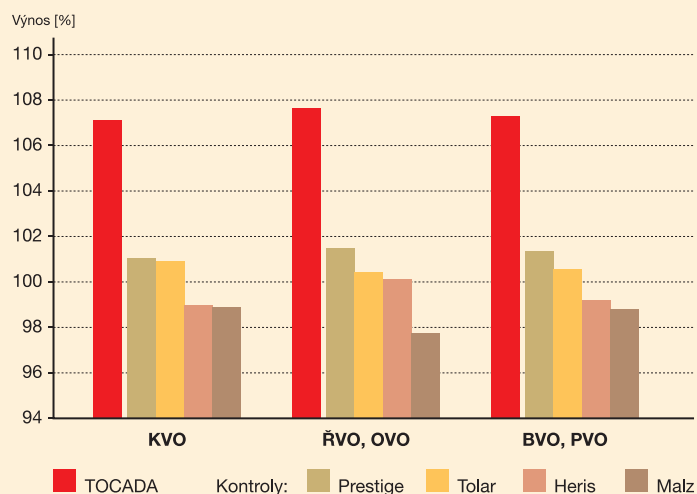

Procentický průměrný výnos

ÚKZÚZ, průměr let 2003–2005

Vrchol výnosu a chuti

Odrůda je právně chráněna dle zákona č. 408/2000 Sb.

SOUFFLET AGRO a.s.

Vrahovická 2170/56, 796 26 Prostějov
Telefon: 582 328 320, fax: 582 360 895

www.soufflet-agro.cz

SOUFFLET AGRO