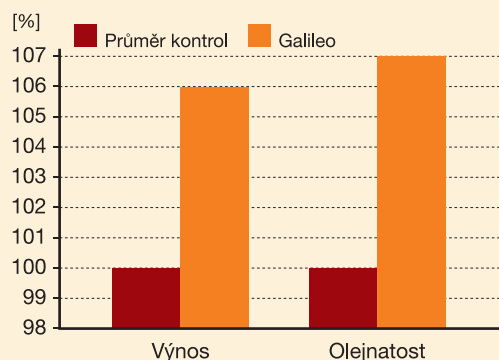

Výnos a olejnatost