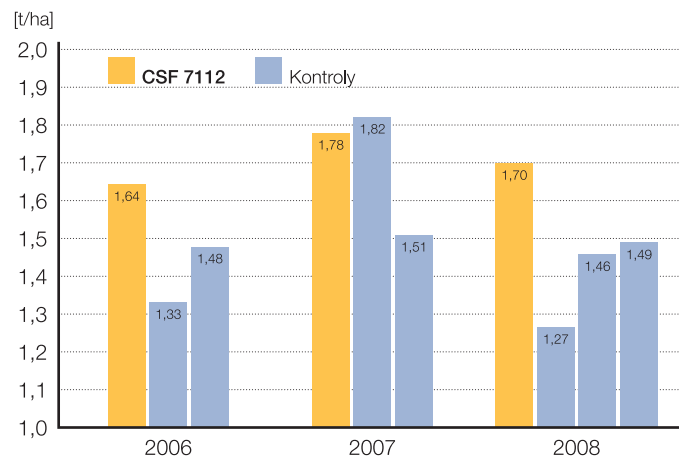

Odolnost chorobám

- Phomopsis – velmi dobrá odolnost
- Sklerotinia – velmi dobrá odolnost
- Fómová hniloba – dobrá odolnost
- Padlí – dobrá odolnost

Doporučená hustota setí

- Optimální hustota: 65–70 tis. rostlin na hektar

Výnos oleje při 8% vlhkosti

Zdroj: pokusy šlechtitele Caussade Semences

Výnos – souhrnné výsledky 2006–2008

Zdroj: pokusy šlechtitele Caussade Semences

	Odrůda	Výnos	Vlhkost	Výnos přepočtený na 8% vlhkost	Olejnatosť	Výnos oleje při 8% vlhkosti
		t/ha	%	t/ha	%	t/ha
2006	CSF 7112	3,60	8,2	3,51	46,7	1,64
	kontrola 1	3,65	10,0	2,92	45,4	1,33
	kontrola 2	3,37	8,4	3,21	46,1	1,48
2007	CSF 7112	3,60	7,6	3,79	46,9	1,78
	kontrola 1	3,69	7,5	3,94	46,2	1,82
	kontrola 2	3,28	8,1	3,24	46,7	1,51
2008	CSF 7112	3,43	7,8	3,52	48,3	1,70
	kontrola 1	3,34	9,9	2,70	46,9	1,27
	kontrola 2	3,26	8,6	3,03	48,2	1,46
	kontrola 3	3,31	8,7	3,04	48,9	1,49