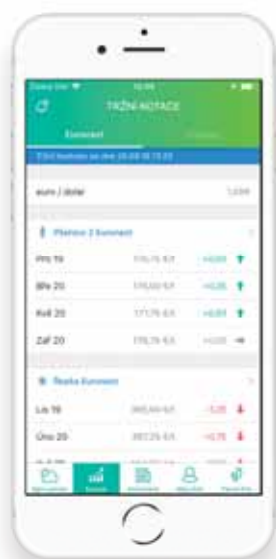

## Zemědělské zpravodajství

S aplikací FARMI získáte na jednom místě aktuální zemědělské informace z předních portálů: eAGRI, Agris, ASZ, SZIF, Agromanuál a Agroportal24h.

## Účty

Pro zákazníky společnosti SOUFFLET AGRO je v aplikaci navíc neocenitelná funkce s přehledem všech účtů. Spravujte své účty odkudkoliv. Ve FARMI můžete snadno zkontrolovat pohyby svých prodejů a nákupů se společností SOUFFLET AGRO včetně fakturač-

ních údajů. V rámci sezóny si můžete zobrazit objednané produkty a jejich množství. Na první pohled také vidíte vaše smluvené dodávky a jejich ocenění včetně specifikací.

## Mapa sil

Plánujete návštěvu sila? Mapa sil vám usnadní komunikaci a ušetří čas. V okamžiku si zobrazíte sila

ve vaší blízkosti, jejich adresy, kontakty a otevírací dobu.

FARMI, to je kompletní a jednoduchá mobilní aplikace, která zvyšuje efektivnost farmáře každý den. Aplikace je zdarma ke stažení pro operační systémy Android i iOS. Navštivte stránku [www.farmi.cz](http://www.farmi.cz) a zjistěte více.