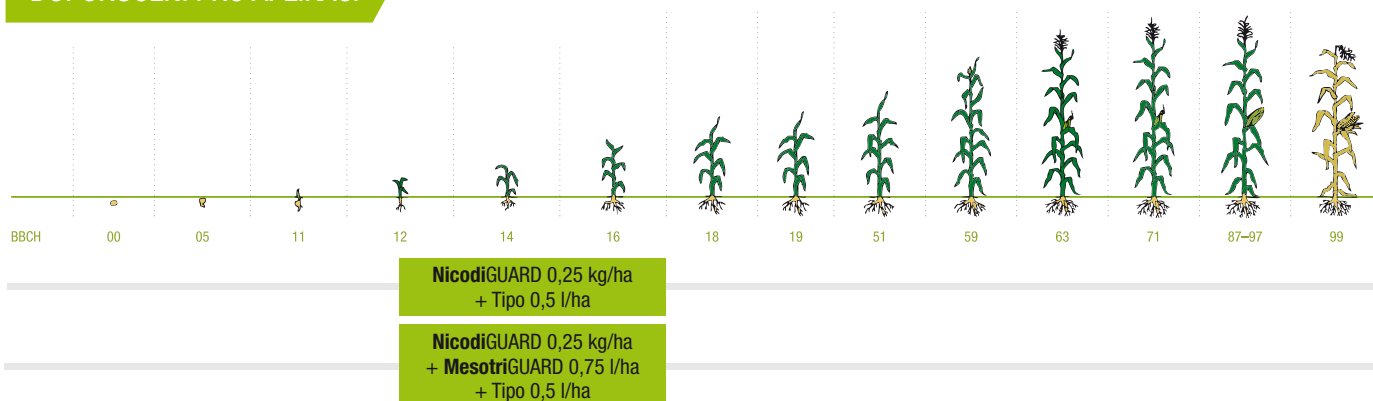

DOPORUČENÍ PRO APLIKACI

Používejte přípravky na ochranu rostlin bezpečně. Před použitím si vždy přečtěte označení a informace o přípravku. Respektujte varovné věty a symboly uvedené v označení. Přípravek může být používán pouze profesionálním uživatelem.

V případě Vašeho zájmu o produkty či další informace prosím kontaktujte obchodní či technické zástupce společnosti SOUFFLET AGRO.