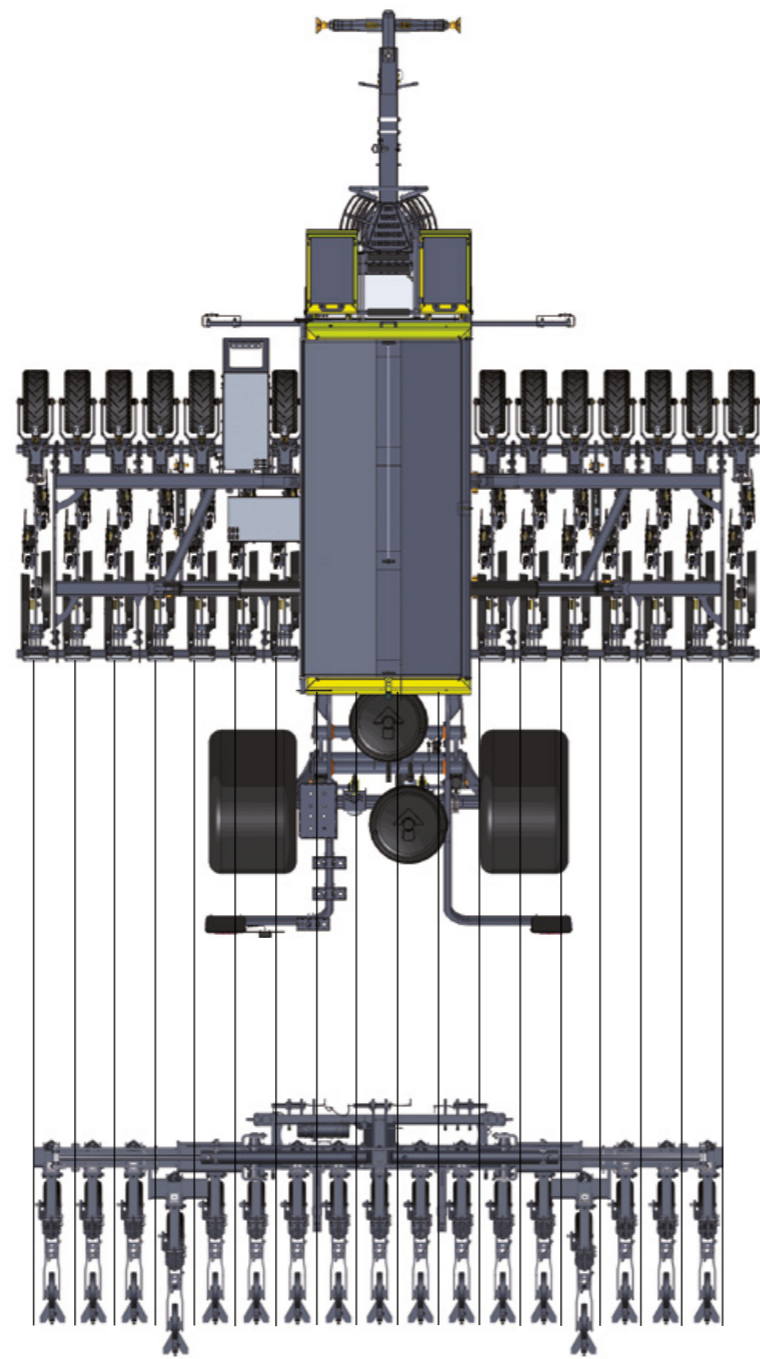

Easy Drill

Farming together

YouTube

facebook

La Conillais

NF NEW FARMER

3010 Fertisem S

4010 Fertisem S

FAÇA

RF 350F

RF 350AD

RF W400AD

RF W600AD

150
140
130
120
110
100
90
80
70
60
50
40
30
20
10
0
10
20
30
40
50
60
70
80
90
100
110
120
130
140
150
160
170
180
190
200

Easy Drill

Maxi Drill