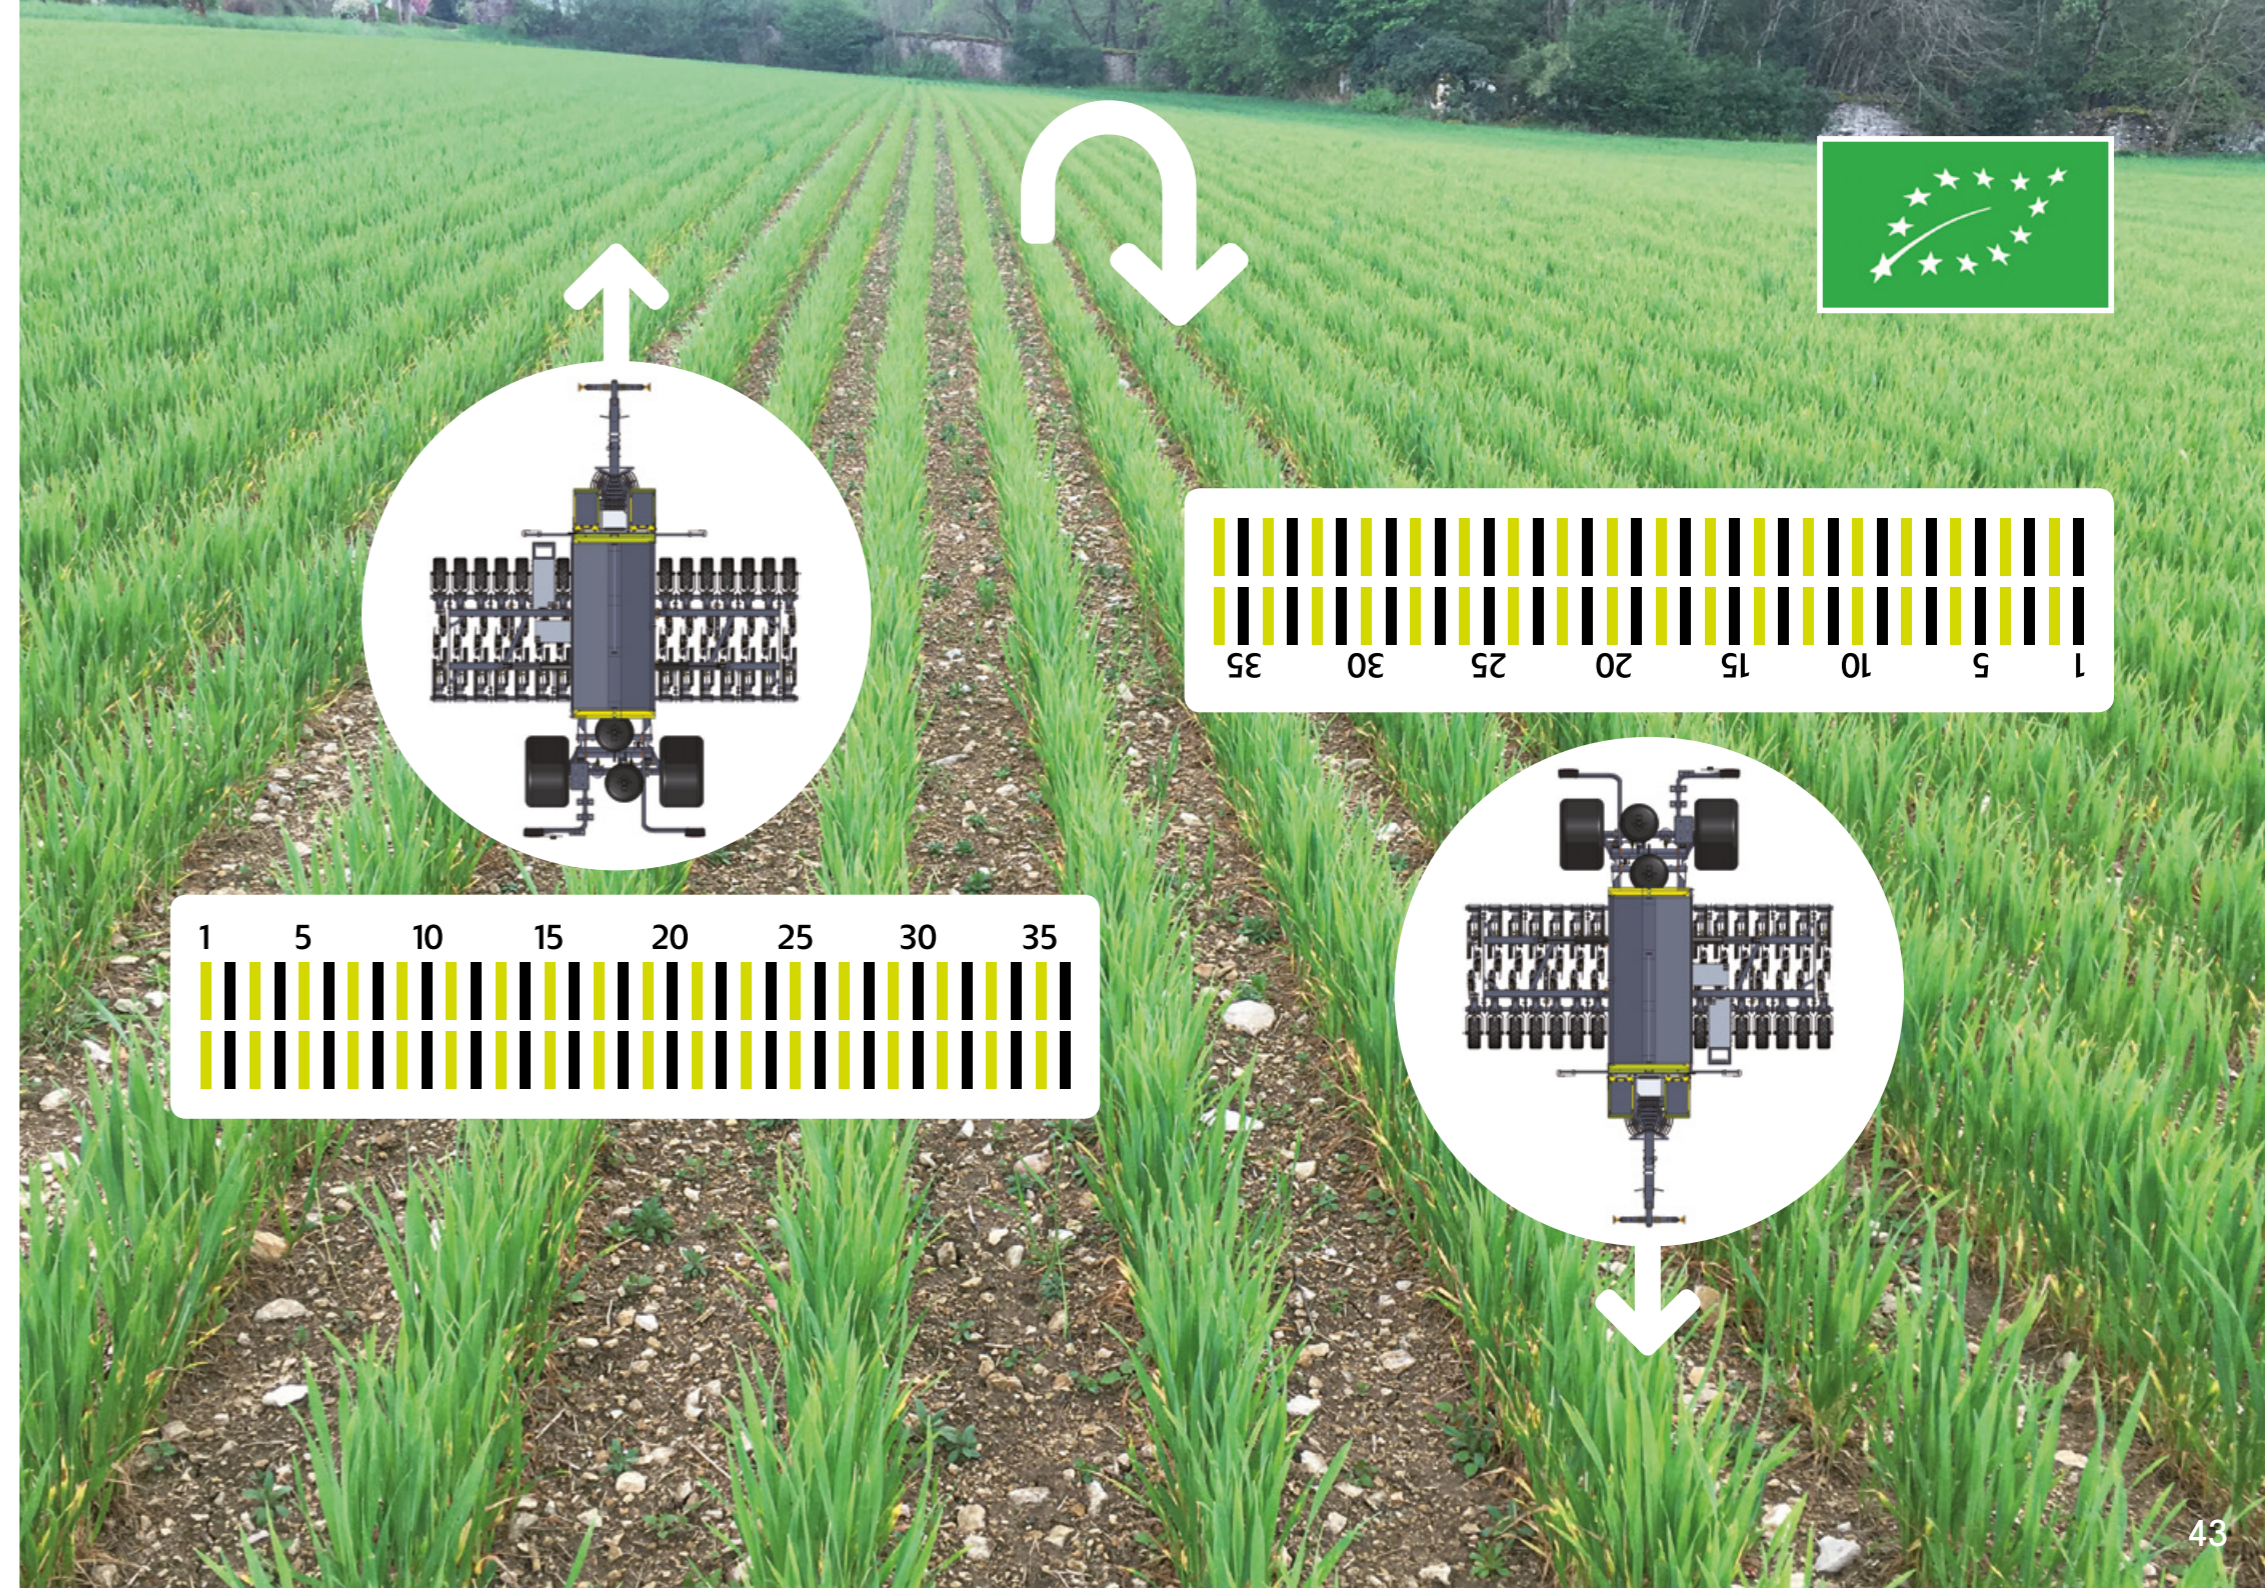

Easy Drill

Farming together

YouTube

facebook

La Conillais

NF NEW FARMER

3010 Fertisem S

4010 Fertisem S

FAÇA

RF 350F

RF 350AD

RF W400AD

RF W600AD

150
140
130
120
110
100
90
80
70
60
50
40
30
20
10
0
10
20
30
40
50
60
70
80
90
100
110
120
130
140
150
160
170
180
190
200

Easy Drill

Maxi Drill