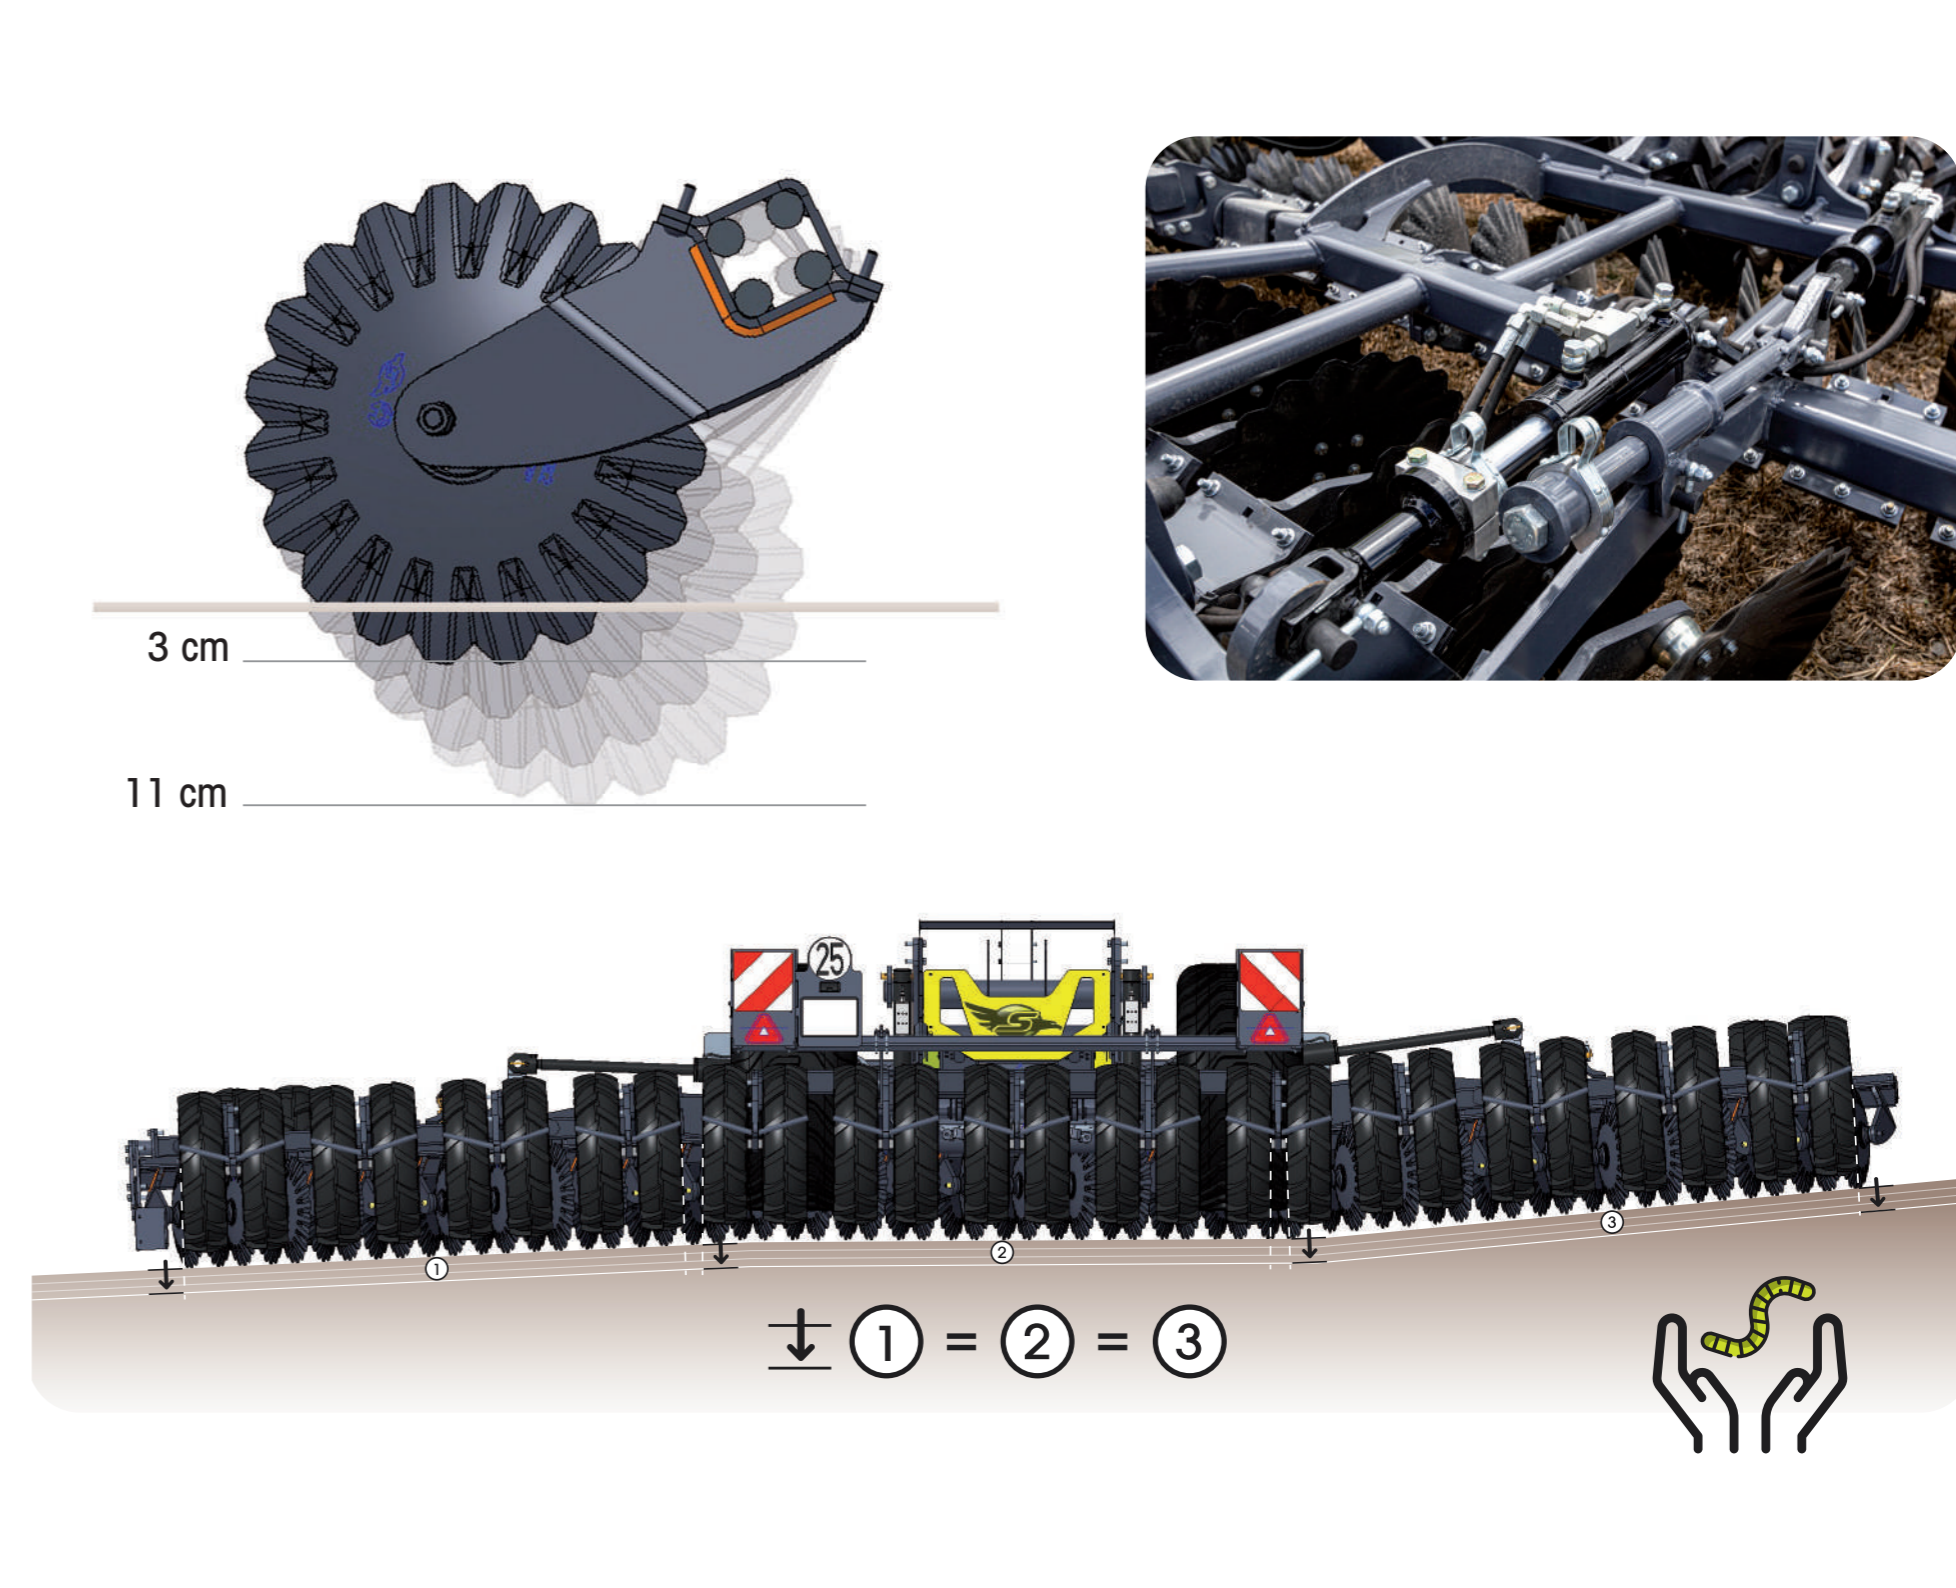

METHYS

Hybrid Disc System

FARMING TOGETHER

JE VOUS PARLE DU NOUVEL
ESSAI A LA FERME

FARMING TOGETHER
#FarmingTogether

Type	TW 6000	TW 8000
	6 m	8 m
	3 m	
① ②	6.97 m / 7.47 m	
③	3.7 m	3.9 m
	48	64
	3/11 cm	
	10-14 Km/h	
	150/220 cv	210/310 cv
	6200 kg	7800 kg

TANDEM

METHYS
FT 1800

Ferme de la - Saint-Émilien de Blain
44130 BLAIN France
Tél : +33 (0)2 40 87 11 24
contact@sky-agriculture.com
sky-agriculture.com