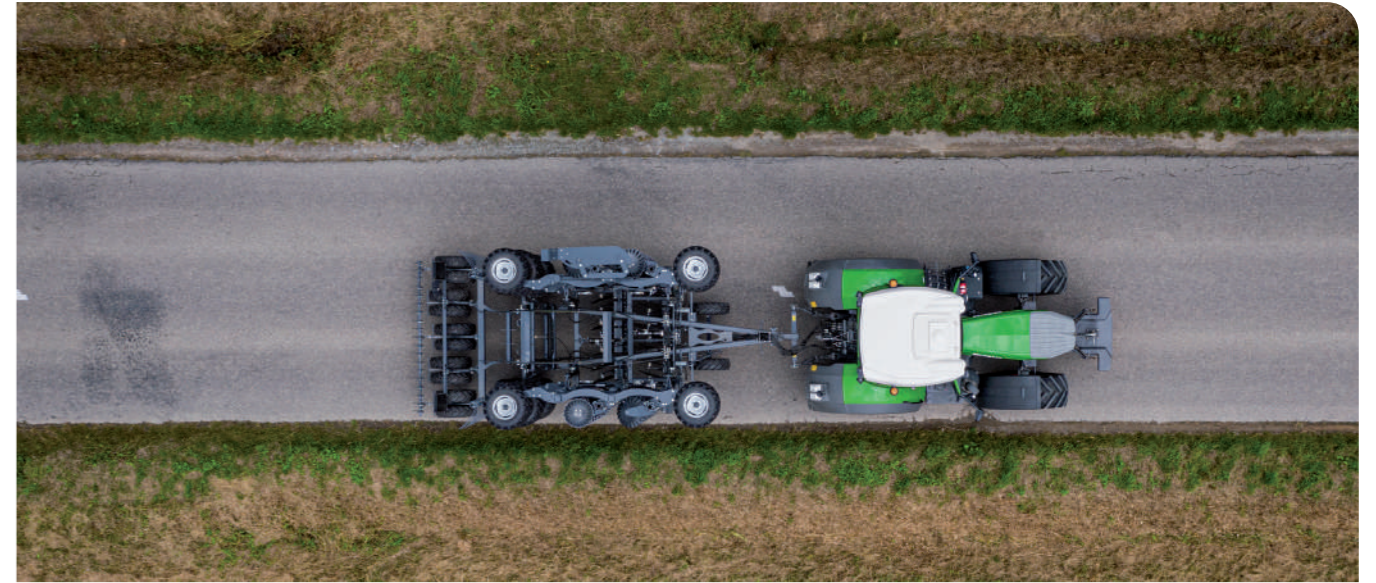

METHYS

Hybrid Disc System

FARMING TOGETHER

JE VOUS PARLE DU NOUVEL
ESSAI A LA FERME

FARMING TOGETHER
#FarmingTogether

Type	TW 6000	TW 8000
	6 m	8 m
	3 m	
① ②	6.97 m / 7.47 m	
③	3.7 m	3.9 m
	48	64
	3/11 cm	
	10-14 Km/h	
	150/220 cv	210/310 cv
	6200 kg	7800 kg

TANDEM

METHYS
FT 1800

Ferme de la - Saint-Émilien de Blain
44130 BLAIN France
Tél : +33 (0)2 40 87 11 24
contact@sky-agriculture.com
sky-agriculture.com