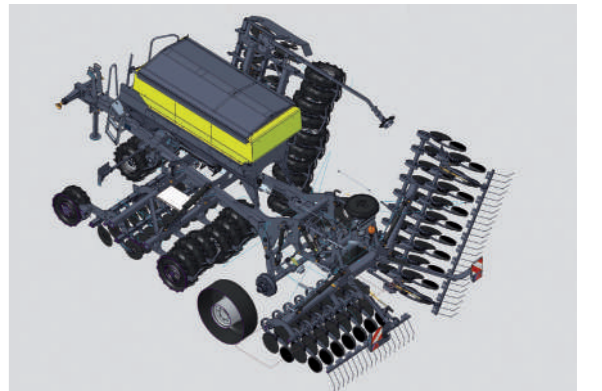

METHYS

Hybrid Disc System

FARMING TOGETHER

JE VOUS PARLE DU NOUVEL
ESSAI A LA FERME

FARMING TOGETHER
#FarmingTogether

Type	TW 6000	TW 8000
	6 m	8 m
	3 m	
① ②	6.97 m / 7.47 m	
③	3.7 m	3.9 m
	48	64
	3/11 cm	
	10-14 Km/h	
	150/220 cv	210/310 cv
	6200 kg	7800 kg

TANDEM

METHYS
FT 1800

Ferme de la - Saint-Émilien de Blain
44130 BLAIN France
Tél : +33 (0)2 40 87 11 24
contact@sky-agriculture.com
sky-agriculture.com