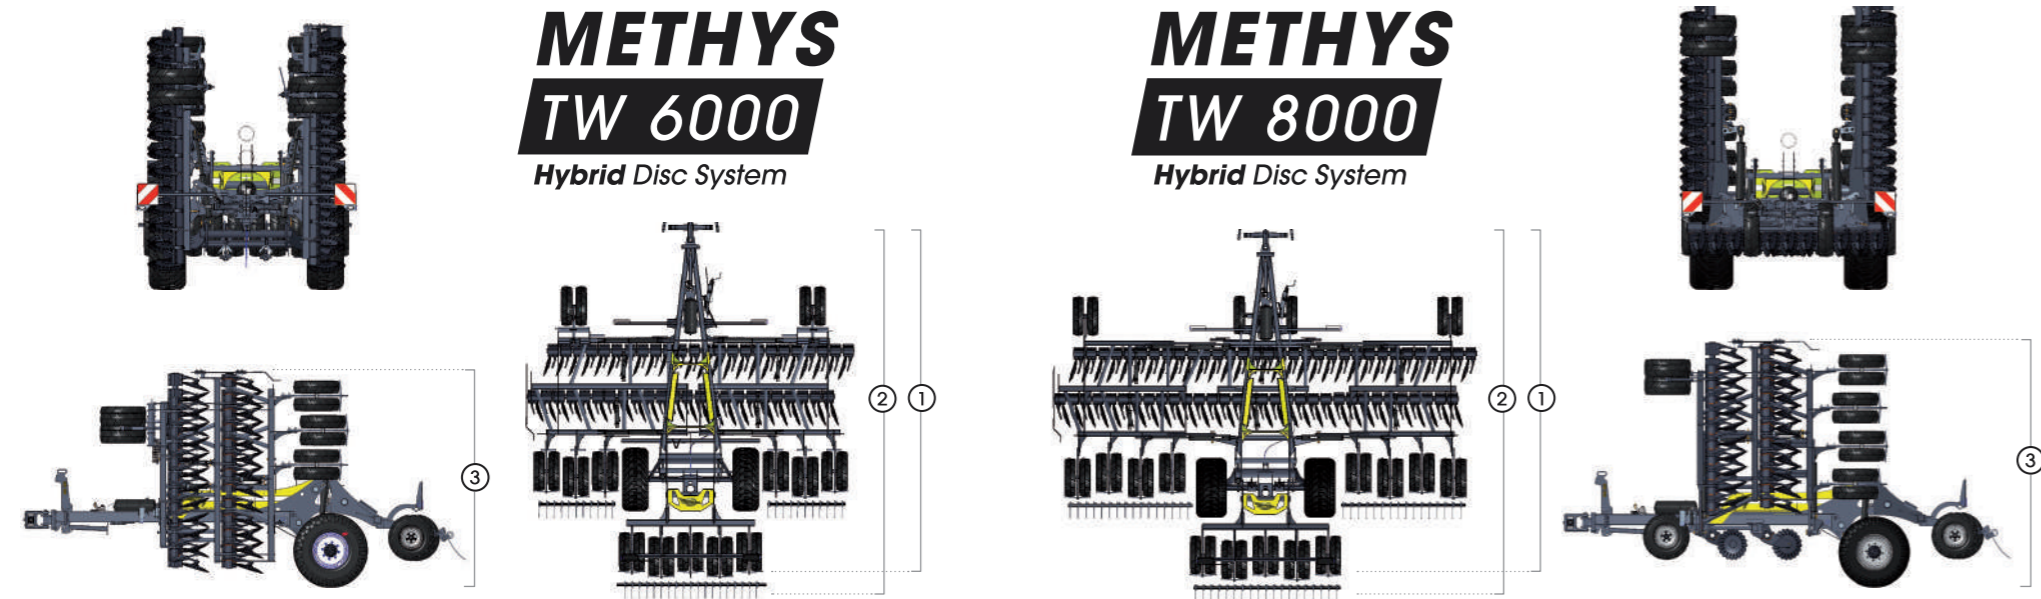

METHYS

Hybrid Disc System

FARMING TOGETHER

JE VOUS PARLE DU NOUVEL
ESSAI A LA FERME

FARMING TOGETHER
#FarmingTogether

Type	TW 6000	TW 8000
	6 m	8 m
	3 m	
① ②	6.97 m / 7.47 m	
③	3.7 m	3.9 m
	48	64
	3/11 cm	
	10-14 Km/h	
	150/220 cv	210/310 cv
	6200 kg	7800 kg

TANDEM

METHYS
FT 1800

Ferme de la - Saint-Émilien de Blain
44130 BLAIN France
Tél : +33 (0)2 40 87 11 24
contact@sky-agriculture.com
sky-agriculture.com