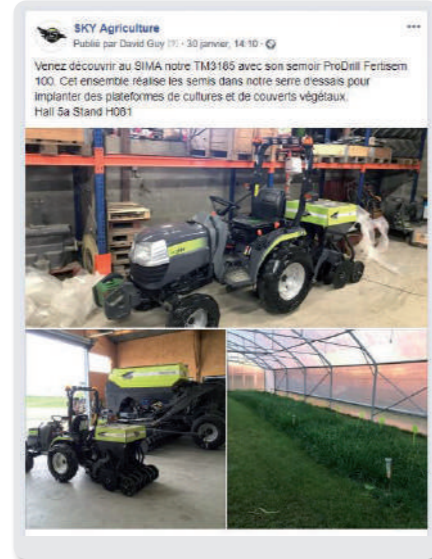

METHYS

Hybrid Disc System

FARMING TOGETHER

JE VOUS PARLE DU NOUVEL
ESSAI A LA FERME

FARMING TOGETHER
#FarmingTogether

Type	TW 6000	TW 8000
	6 m	8 m
	3 m	
① ②	6.97 m / 7.47 m	
③	3.7 m	3.9 m
	48	64
	3/11 cm	
	10-14 Km/h	
	150/220 cv	210/310 cv
	6200 kg	7800 kg

TANDEM

METHYS
FT 1800

Ferme de la - Saint-Émilien de Blain
44130 BLAIN France
Tél : +33 (0)2 40 87 11 24
contact@sky-agriculture.com
sky-agriculture.com