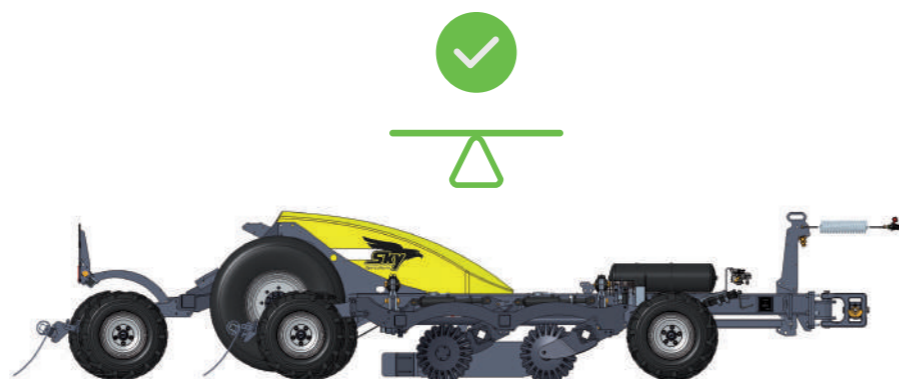

METHYS

Hybrid Disc System

FARMING TOGETHER

JE VOUS PARLE DU NOUVEL
ESSAI A LA FERME

FARMING TOGETHER
#FarmingTogether

Type	TW 6000	TW 8000
	6 m	8 m
	3 m	
① ②	6.97 m / 7.47 m	
③	3.7 m	3.9 m
	48	64
	3/11 cm	
	10-14 Km/h	
	150/220 cv	210/310 cv
	6200 kg	7800 kg

TANDEM

METHYS
FT 1800

Ferme de la - Saint-Émilien de Blain
44130 BLAIN France
Tél : +33 (0)2 40 87 11 24
contact@sky-agriculture.com
sky-agriculture.com