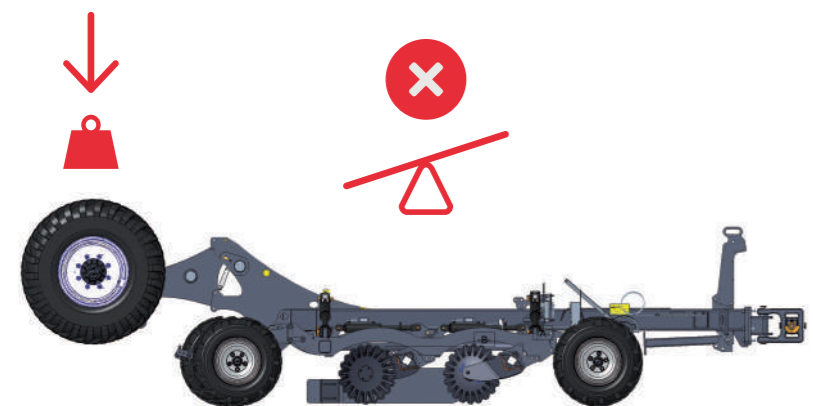

METHYS

Hybrid Disc System

FARMING TOGETHER

JE VOUS PARLE DU NOUVEL
ESSAI A LA FERME

FARMING TOGETHER
#FarmingTogether

Type	TW 6000	TW 8000
	6 m	8 m
	3 m	
① ②	6.97 m / 7.47 m	
③	3.7 m	3.9 m
	48	64
	3/11 cm	
	10-14 Km/h	
	150/220 cv	210/310 cv
	6200 kg	7800 kg

TANDEM

METHYS
FT 1800

Ferme de la - Saint-Émilien de Blain
44130 BLAIN France
Tél : +33 (0)2 40 87 11 24
contact@sky-agriculture.com
sky-agriculture.com