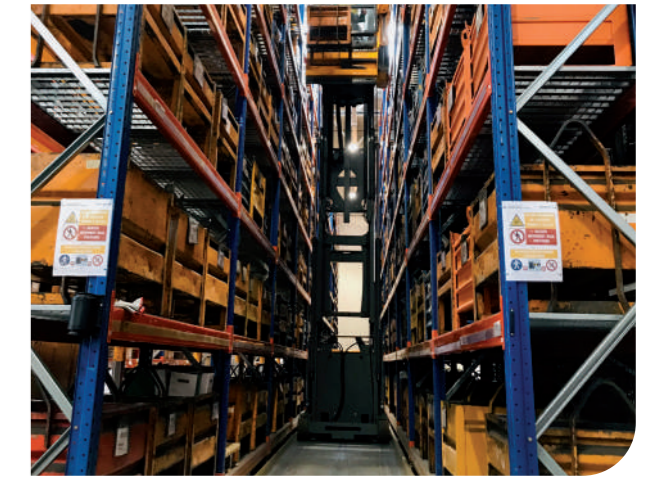

METHYS

Hybrid Disc System

FARMING TOGETHER

JE VOUS PARLE DU NOUVEL
ESSAI A LA FERME

FARMING TOGETHER
#FarmingTogether

Type	TW 6000	TW 8000
	6 m	8 m
	3 m	
① ②	6.97 m / 7.47 m	
③	3.7 m	3.9 m
	48	64
	3/11 cm	
	10-14 Km/h	
	150/220 cv	210/310 cv
	6200 kg	7800 kg

TANDEM

METHYS
FT 1800

Ferme de la - Saint-Émilien de Blain
44130 BLAIN France
Tél : +33 (0)2 40 87 11 24
contact@sky-agriculture.com
sky-agriculture.com